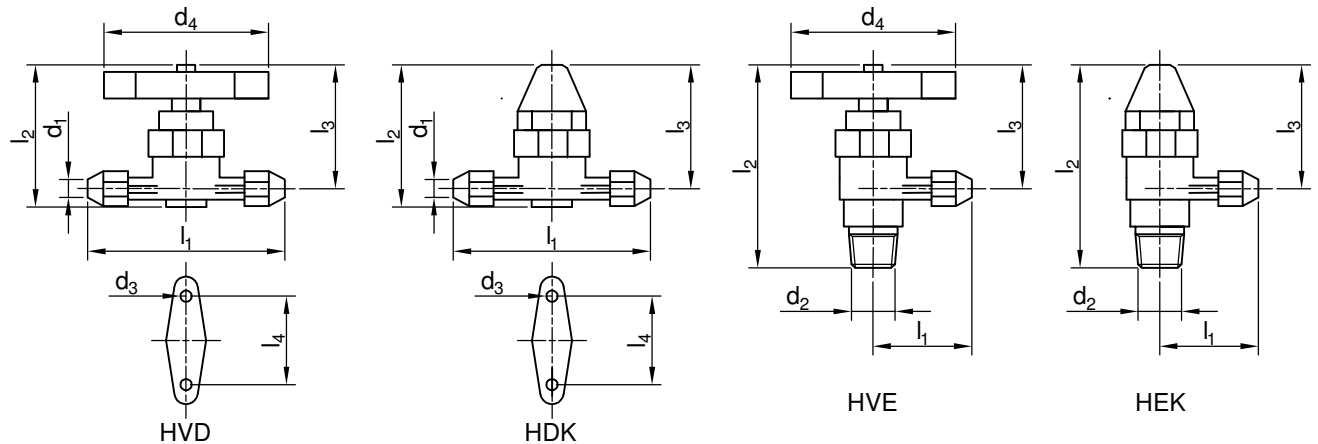

## Handabsperrenteil Bördelanschluss Shutoff Valve flare connection

- Material Cu Zn 39 Pb 3  
 - Größe 6 Membranventil  
 - Größe 10-22 Metallbalgventil (Messing/Bronze)

-Material Cu Zn 39 Pb 3  
 -size 6 diaphragm valve  
 -size 10-22 metallic bellow valve (brass/bronze)