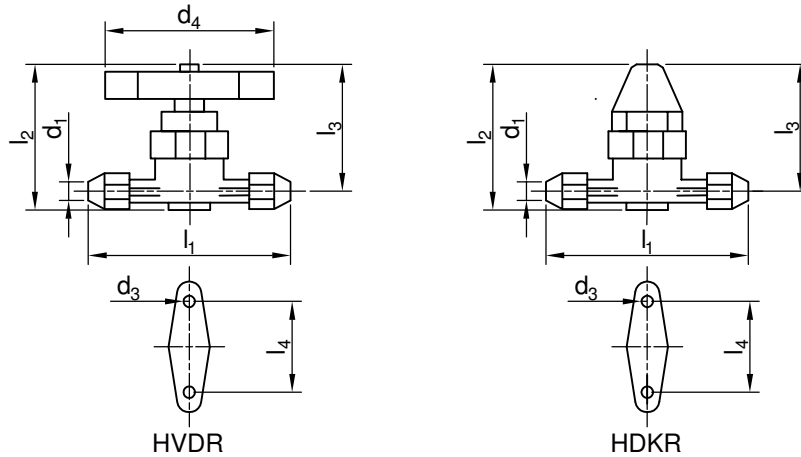

Handabsperrventil Bördelanschluss und Regelkegel Shutoff Valve flare connection and rule cones

- Material Cu Zn 39 Pb 3
- Größe 6 Membranventil
- Größe 10-22 Metallbalgventil (Messing/Bronze)

- Material Cu Zn 39 Pb 3
- size 6 diaphragm valve
- size 10-22 metallic bellow valve (brass/bronze)

Order Number	FAS-Typ	d ₁ für Rohr-A-Ø	Order Number	FAS-Typ	d ₁ für Rohr-A-Ø	d ₃	d ₄	l ₁	l ₂	~l ₃	l ₄
807 123 000	HDKR10	10	807 123 500	HDKR3/8	3/8"	5,5	-	73	72	58	37,5
807 124 000	HDKR12	12	807 124 500	HDKR1/2	1/2"		-	77	72	60	37,5
807 126 000	HDKR15	15	-	-	-		-	96	88	71	56
807 127 000	HDKR16	16	807 127 500	HDKR5/8	5/8"		-	96	88	71	56
807 128 000	HDKR18	18	807 128 500	HDKR3/4	3/4"	6	-	109	130	100	86
807 120 000	HDKR22	22	807 120 500	HDKR7/8	7/8"		-	115	130	100	86
806 123 000	HVDR10	10	806 123 500	HVDR3/8	3/8"	5,5	60	73	72	58	37,5
806 124 000	HVDR12	12	806 124 500	HVDR1/2	1/2"		60	77	72	60	37,5
806 126 000	HVDR15	15	-	-	-		60	96	88	68	56
806 127 000	HVDR16	16	806 127 500	HVDR5/8	5/8"		60	96	88	68	56
806 128 000	HVDR18	18	806 128 500	HVDR3/4	3/4"	6	85	109	130	100	86
806 120 000	HVDR22	22	806 120 500	HVDR7/8	7/8"		85	115	130	100	86