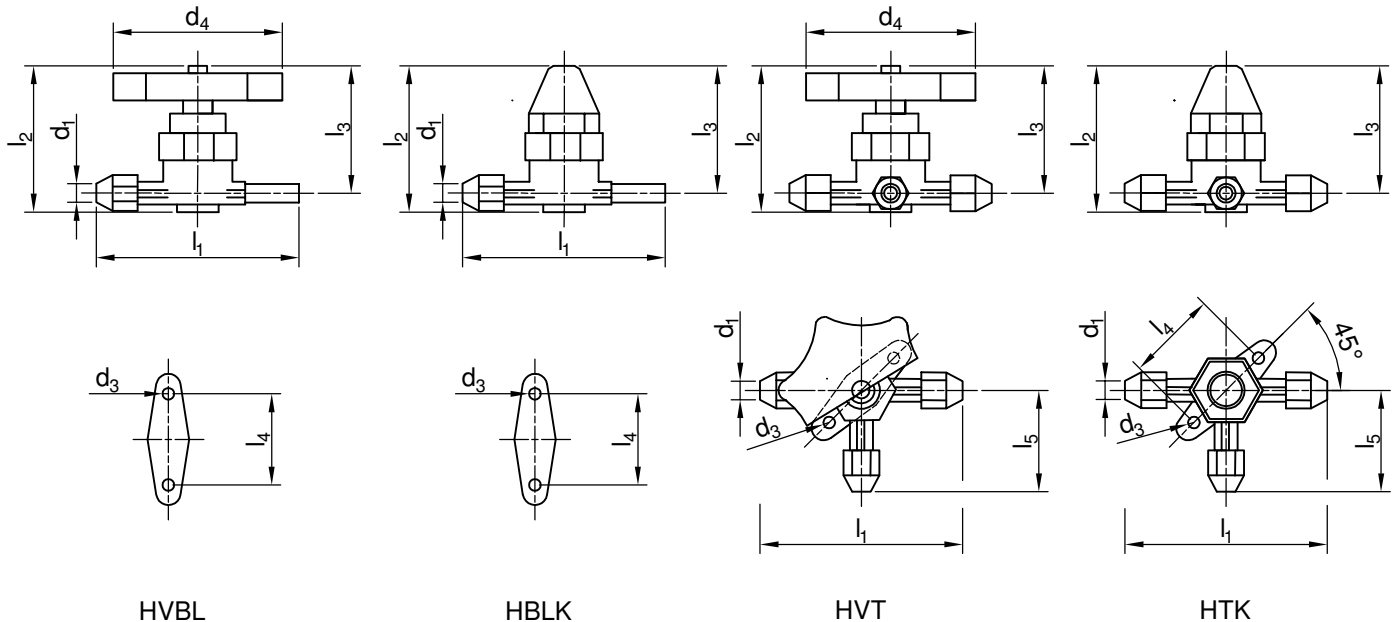

Handabsperrventil Bördel/Löt- und T-Anschluss Straight-thru Shutoff Valve and Three Way Shutoff Valve

- Material Cu Zn 39 Pb 3
- Größe 6 Membranventil
- Größe 10-22 Metallbalgventil (Messing/Bronze)

- Material Cu Zn 39 Pb 3
- size 6 diaphragm valve
- size 10-22 metallic bellow valve (brass/bronze)

Order Number	FAS-Typ	d ₁ für Rohr-A-Ø	Order Number	FAS-Typ	d ₁ für Rohr-A-Ø	d ₃	d ₄	l ₁	l ₂	~l ₃	l ₄	l ₅
801 311 000	HBLK6	6	801 311 500	HBLK1/4	1/4"	5,5	-	68	60	42	32,5	-
801 313 000	HBLK10	10	801 313 500	HBLK3/8	3/8"		-	87	76	70	37,5	-
801 314 000	HBLK12	12	801 314 500	HBLK1/2	1/2"		-	93	80	70	37,5	-
801 321 000	HVBL6	6	801 321 500	HVBL1/4	1/4"	5,5	50	68	63	50	32,5	-
801 323 000	HVBL10	10	801 323 500	HVBL3/8	3/8"		60	87	76	70	37,5	-
801 324 000	HVBL12	12	801 324 500	HVBL1/2	1/2"		60	93	80	70	37,5	-
803 111 000	HTK6	6	803 111 500	HTK1/4	1/4"	5,5	-	58	58	58	30	32,5
803 113 000	HTK10	10	803 113 500	HTK3/8	3/8"		-	73	82	72	51	40
803 114 000	HTK12	12	803 114 500	HTK1/2	1/2"		-	77	82	72	51	40
803 121 000	HVT6	6	803 121 500	HVT1/4	1/4"	5,5	50	58	58	58	30	32,5
803 123 000	HVT10	10	803 123 500	HVT3/8	3/8"		60	73	82	72	51	40
803 124 000	HVT12	12	803 124 500	HVT1/2	1/2"		60	77	82	72	51	40