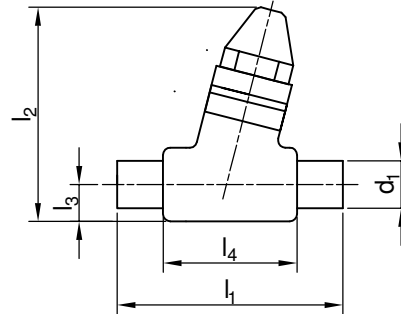

Gußabsperrventil (Durchgang) mit Löt- oder Schweißanschluss
Cast Iron shutoff-valve (Passage) with soldering- or welding connection

HDL + HDS

HDLK + HDSK

Schweißanschluß - Welding connection	Order Number	FAS-Typ	d ₁ DN	d ₄	l ₁	~l ₂	l ₃
	804 511 000	HDSK25	25	-	186	140	70
	804 513 000	HDSK32	32	-	230	204	113
	804 514 000	HDSK40	40	-	230	204	113
	804 515 000	HDSK50	50	-	260	215	123
	804 516 000	HDSK65	65	-	314	245	158
	804 519 000	HDSK80	80	-	372	320	196
	804 611 000	HDS25	25	85	186	130	70
	804 613 000	HDS32	32	140	230	194	113
	804 614 000	HDS40	40	140	230	194	113
	804 615 000	HDS50	50	140	260	205	123
	804 616 000	HDS65	65	180	314	235	158
	804 619 000	HDS80	80	180	372	310	196

Reparatursatz erhältlich
 Repair set available

Lötanschluß - Soldering connection	Order Number	FAS-Typ	d ₁ für Rohr-A-Ø	d ₄	l ₁	~l ₂	l ₄
	804 711 000	HDLK28	28	-	186	140	70
	804 713 000	HDLK35	35	-	230	204	113
	804 714 000	HDLK42	42	-	230	204	113
	804 715 000	HDLK54	54	-	260	215	123
	804 716 000	HDLK64	64	-	314	245	158
	804 717 000	HDLK70	70	-	314	245	158
	804 718 000	HDLK76	76	-	372	320	196
	804 719 000	HDLK80	80	-	372	320	196
	804 811 000	HDL28	28	85	186	130	70
	804 813 000	HDL35	35	140	230	194	113
	804 814 000	HDL42	42	140	230	194	113
	804 815 000	HDL54	54	140	260	205	123
	804 816 000	HDL64	64	180	314	235	158
	804 817 000	HDL70	70	180	314	235	158
	804 818 000	HDL76	76	200	372	310	196
	804 819 000	HDL80	80	200	372	310	196