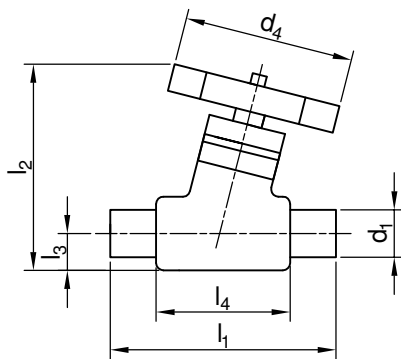

Gußabsperrventil (Durchgang) mit Löt- oder Schweißanschluss
Cast Iron shutoff-valve (Passage) with soldering- or welding connection

HDL + HDS

HDLK + HDSK

Schweißanschluß - Welding connection	Order Number	FAS-Typ	d ₁ DN	d ₄	l ₁	~l ₂	l ₃
	804 511 000	HDSK25	25	-	186	140	70
	804 513 000	HDSK32	32	-	230	204	113
	804 514 000	HDSK40	40	-	230	204	113
	804 515 000	HDSK50	50	-	260	215	123
	804 516 000	HDSK65	65	-	314	245	158
	804 519 000	HDSK80	80	-	372	320	196
	804 611 000	HDS25	25	85	186	130	70
	804 613 000	HDS32	32	140	230	194	113
	804 614 000	HDS40	40	140	230	194	113
	804 615 000	HDS50	50	140	260	205	123
	804 616 000	HDS65	65	180	314	235	158
	804 619 000	HDS80	80	180	372	310	196

Reparatursatz erhältlich
 Repair set available

Lötanschluß - Soldering connection	Order Number	FAS-Typ	d ₁ für Rohr-A-Ø	d ₄	l ₁	~l ₂	l ₄
	804 711 000	HDLK28	28	-	186	140	70
	804 713 000	HDLK35	35	-	230	204	113
	804 714 000	HDLK42	42	-	230	204	113
	804 715 000	HDLK54	54	-	260	215	123
	804 716 000	HDLK64	64	-	314	245	158
	804 717 000	HDLK70	70	-	314	245	158
	804 718 000	HDLK76	76	-	372	320	196
	804 719 000	HDLK80	80	-	372	320	196
	804 811 000	HDL28	28	85	186	130	70
	804 813 000	HDL35	35	140	230	194	113
	804 814 000	HDL42	42	140	230	194	113
	804 815 000	HDL54	54	140	260	205	123
	804 816 000	HDL64	64	180	314	235	158
	804 817 000	HDL70	70	180	314	235	158
	804 818 000	HDL76	76	200	372	310	196
	804 819 000	HDL80	80	200	372	310	196