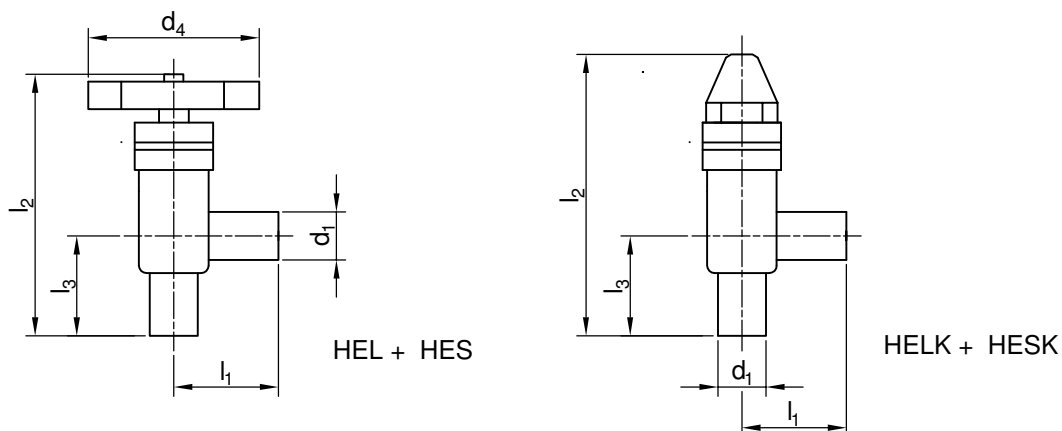

## Gußabsperrventil (Eck) mit Löt- oder Schweißanschluss Cast Iron shutoff-valve (Angle) with soldering- or welding connection

Schweißanschluß - Welding connection	Order Number	FAS-Typ	d <sub>1</sub> DN	d <sub>4</sub>	l <sub>1</sub>	~l <sub>2</sub>	l <sub>3</sub>
	805 511 000	HESK25	25	-	85	188	88
	805 513 000	HESK32	32	-	96	230	100
	805 514 000	HESK40	40	-	96	230	100
	805 515 000	HESK50	50	-	118	260	120
	805 516 000	HESK65	65	-	170	245	165
	805 519 000	HESK80	80	-	190	395	195
	805 611 000	HES25	25	85	85	178	88
	805 613 000	HES32	32	160	96	220	100
	805 614 000	HES40	40	160	96	220	100
	805 615 000	HES50	50	160	118	250	120
	805 616 000	HES65	65	180	170	310	165
	805 619 000	HES80	80	180	190	385	195

Reparatursatz erhältlich  
 Repair set available

Lötanschluß - Soldering connection	Order Number	FAS-Typ	d <sub>1</sub> für Rohr-A-Ø	d <sub>4</sub>	l <sub>1</sub>	~l <sub>2</sub>	l <sub>4</sub>
	805 711 000	HELK28	28	-	85	188	88
	805 713 000	HELK35	35	-	96	230	100
	805 714 000	HELK42	42	-	96	230	100
	805 715 000	HELK54	54	-	118	260	120
	805 716 000	HELK64	64	-	170	245	165
	805 717 000	HELK70	70	-	170	245	165
	805 718 000	HELK76	76	-	190	395	195
	805 719 000	HELK80	80	-	190	395	195
	805 811 000	HEL28	28	85	85	178	88
	805 813 000	HEL35	35	160	96	220	100
	805 814 000	HEL42	42	160	96	220	100
	805 815 000	HEL54	54	160	118	250	120
	805 816 000	HEL64	64	180	170	310	165
	805 817 000	HEL70	70	180	170	310	165
	805 818 000	HEL76	76	200	190	385	195
	805 819 000	HEL80	80	200	190	385	195