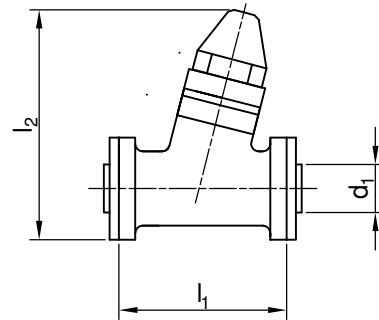

## Gußabsperrventil (Durchgang) mit Lötflanschanschluß Cast Iron shutoff-valve (Passage) with solder flanges

HVD/FL

HDK/FL

Order Number	FAS-Typ	d <sub>1</sub> für Rohr-A-Ø	d <sub>4</sub>	l <sub>1</sub>	~l <sub>2</sub>
804 304 000	HDK15/12	12	-	52	110
804 306 000	HDK15/15	15	-	52	110
804 307 000	HDK15/16	16	-	52	110
804 308 000	HDK25/18	18	-	68	140
804 300 000	HDK25/22	22	-	68	140
804 311 000	HDK28	28	-	68	140
804 313 000	HDK35	35	-	150	210
804 314 000	HDK42	42	-	150	210
804 315 000	HDK54	54	-	150	225
804 316 000	HDK64/64	64	-	170	250
804 318 000	HDK64/70	70	-	170	250
804 319 000	HDK80/76	76	-	220	320
804 320 000	HDK80/80	80	-	220	320
804 404 000	HVD15/12	12	59	52	100
804 406 000	HVD15/15	15	59	52	100
804 407 000	HVD15/16	16	59	52	100
804 408 000	HVD25/18	18	85	68	13
804 400 000	HVD25/22	22	85	68	130
804 411 000	HVD28	28	85	68	130
804 413 000	HVD35	35	140	150	200
804 414 000	HVD42	42	140	150	200
804 415 000	HVD54	54	140	150	215
804 416 000	HVD64/64	64	180	170	240
804 418 000	HVD64/70	70	180	170	240
804 419 000	HVD80/76	76	200	220	310
804 420 000	HVD80/80	80	200	220	310

Anschlußmaße Seite 17.2  
 Connection dimension side 17.2