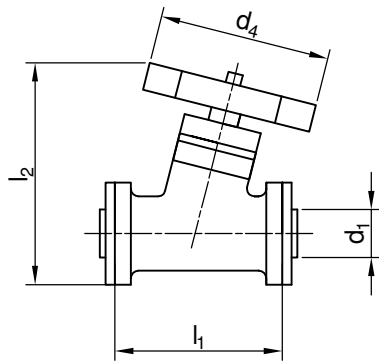

## Gußabsperrventil (Durchgang) mit Lötflanschanschluß Cast Iron shutoff-valve (Passage) with solder flanges

HVD/FL

HDK/FL

Order Number	FAS-Typ	d <sub>1</sub> für Rohr-A-Ø	d <sub>4</sub>	l <sub>1</sub>	~l <sub>2</sub>
804 304 000	HDK15/12	12	-	52	110
804 306 000	HDK15/15	15	-	52	110
804 307 000	HDK15/16	16	-	52	110
804 308 000	HDK25/18	18	-	68	140
804 300 000	HDK25/22	22	-	68	140
804 311 000	HDK28	28	-	68	140
804 313 000	HDK35	35	-	150	210
804 314 000	HDK42	42	-	150	210
804 315 000	HDK54	54	-	150	225
804 316 000	HDK64/64	64	-	170	250
804 318 000	HDK64/70	70	-	170	250
804 319 000	HDK80/76	76	-	220	320
804 320 000	HDK80/80	80	-	220	320
804 404 000	HVD15/12	12	59	52	100
804 406 000	HVD15/15	15	59	52	100
804 407 000	HVD15/16	16	59	52	100
804 408 000	HVD25/18	18	85	68	13
804 400 000	HVD25/22	22	85	68	130
804 411 000	HVD28	28	85	68	130
804 413 000	HVD35	35	140	150	200
804 414 000	HVD42	42	140	150	200
804 415 000	HVD54	54	140	150	215
804 416 000	HVD64/64	64	180	170	240
804 418 000	HVD64/70	70	180	170	240
804 419 000	HVD80/76	76	200	220	310
804 420 000	HVD80/80	80	200	220	310

Anschlußmaße Seite 17.2  
 Connection dimension side 17.2