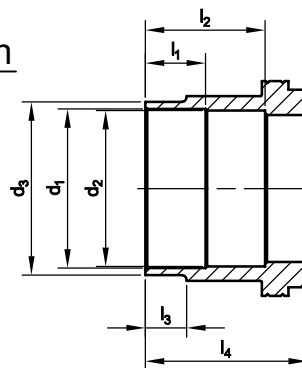

Löt-/Schweißbuchsen - Flansche u. Dichtungen
 für Gussventile

soldering-/weldingbush - flange and gasket
 for Cast Iron shutoff-valve

	Flansch		Dichtung	Löt-/Schweißbuchse			Abmessung							
	manganph	verzinkt		Messing	Stahl	Stahl verkupfert	Größe	d ₁ ^{+0,1} ₋₀	d ₂ ^{+0,1} ₋₀	d ₃	l ₁	l ₂	l ₃	l ₄
DN40	302809304	590221000	70002014	590331000	590307000	590307002	35 (1 3/8)	35,2	-	42,5	24	-	11	43
				590304000			42 / 1 5/8	42,2	41,4	46	16	31,8	11	43
					590301000	590301002	42 / 1 5/8	42,2	41,4	49	16	31,8	-	43
DN50 / DN50-2	302809004	590222000	700012011	590335000			42 / 1 5/8	42,2	41,4	46	16	31,8	11	46
					590326000		42 / 1 5/8	42,2	41,4	48	16	31,8	14	50
					590323000	590323002	42 / 1 5/8	42,2	41,4	49	16	31,8	26	50
				590305000			54 (2 1/8)	54,07	-	60	28	-	-	46
					590302000	590302002	54 (2 1/8)	54,2	-	60	28	-	-	46
		590346000	590346002	66,77	66,77	-	74	28	-	-	46			
	302809401	590223000	700012011		590344001		64 / 2 5/8	64,3	67	74	22	44	-	54,5
--	590227000	590333000				2 5/8	66,77	-	73	28	-	-	46	
DN80	302804204	590224000	700032005	590329000			54 (2 1/8)	54,07	-	60	28	-	28	59
					590300000		54 (2 1/8)	54,2	-	62	32	-	13,5	56
				590330000	590309000	590309002	64 / 2 5/8	67	64,3	74	22	44	31	59
				590324000			70 / 2 5/8	70,2	67	76,5	25	49	31	59
				590334000			3 1/8	79,5	-	86,5	26	-	-	59
					590336000	590336002	70 / 2 5/8	70,2	66,8	76,5	25	49	31	59
					590303000	590303002	76 / 3 1/8	79,6	76,3	86,5	26	52	-	59
DN100	--	590225000	700042005		590347001		76	76,3	-	89	26	-	35	69
				590337000			76 / 3 1/8	79,47	76,3	90	26	52	-	69
					590310000		76 / 3 1/8	79,6	76,3	89	26	52	35	69
				590339000			89	89,1	-	112,5	50	-	-	75
					590325000		89	89,3	-	100	50	-	35	75
				590338000	590308000		4 1/8	105 -0,05 -0,12	-	112,5	50	-	-	69
				590340000			108	108,1	-	117	50	-	-	8
	590327000		108	108,3		114,8	50	-	-	75				