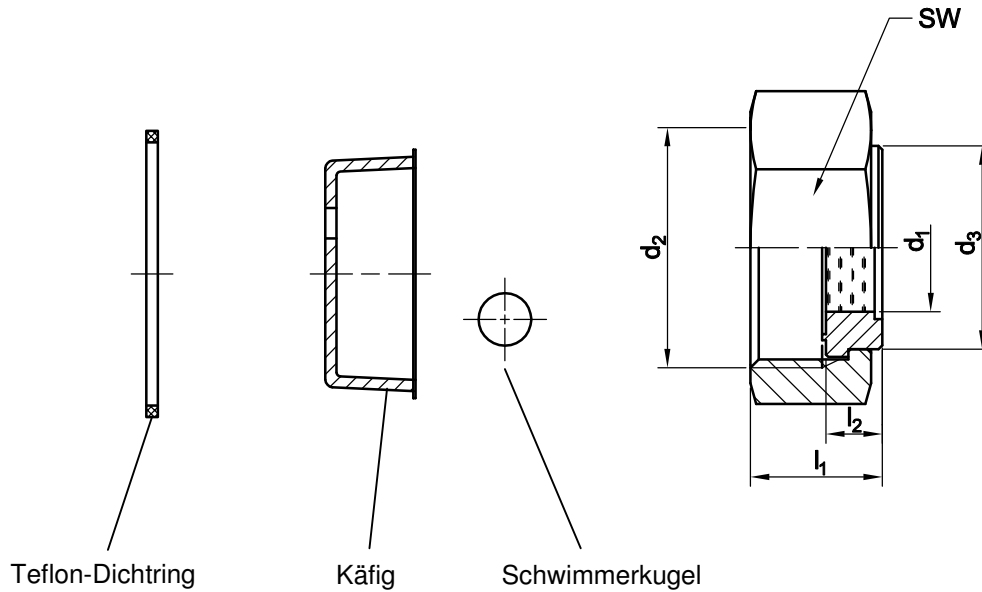

Rotalock-Schaugläser mit Schwimmkörper
Rotalock-sight glasses with floating casing (body)

Rotalock-Schauglas	d ₁	d ₂	d ₃	l ₁	l ₂	SW
169 137 000	17	1 1/4-12 UNF	27	17,5	7,5	36
169 237 000	27	1 3/4-12 UNF	37	19	9	50
169 337 000	38	2 1/4-12 UNF	49,6	24,7	13,2	65