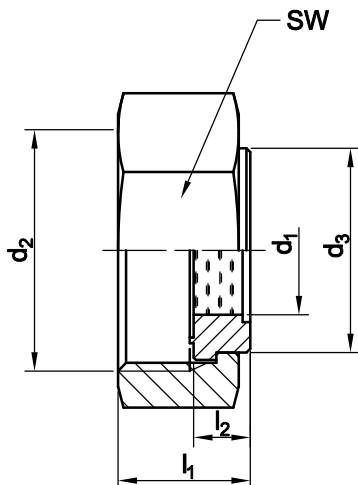

Flansch-Schaugläser - Flange-sight glasses

Flansch-Schauglas D60 - Flanges-sight glasses D60

Order Number	163 001 000
--------------	-------------

Flansch-Schauglas D67 - Flanges-sight glasses D67

Order Number	163 002 000
--------------	-------------

Rotalock-Schaugläser - Rotalock-sight glasses

Orde Number	d ₁	d ₂	d ₃	l ₁	l ₂	SW
169 137 500	17	1 1/4-12 UNF	27	17,5	7,5	36
169 237 500	27	1 3/4-12 UNF	37	19	9	50
169 337 500	38	2 1/4-12 UNF	49,6	24,7	13,2	65