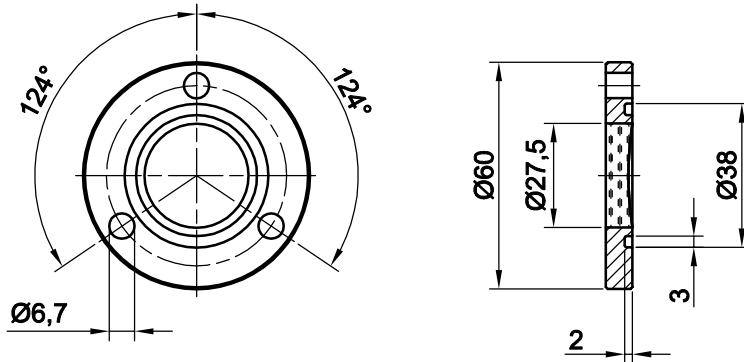

Flansch-Schaugläser - Flange-sight glasses

Flansch-Schauglas D60 - Flanges-sight glasses D60

Order Number	163 001 000
--------------	-------------

Flansch-Schauglas D67 - Flanges-sight glasses D67

Order Number	163 002 000
--------------	-------------

Rotalock-Schaugläser - Rotalock-sight glasses

Orde Number	d ₁	d ₂	d ₃	l ₁	l ₂	SW
169 137 500	17	1 1/4-12 UNF	27	17,5	7,5	36
169 237 500	27	1 3/4-12 UNF	37	19	9	50
169 337 500	38	2 1/4-12 UNF	49,6	24,7	13,2	65