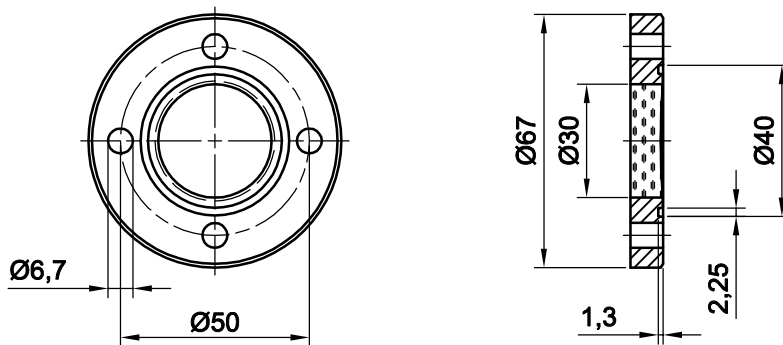

Flansch-Schaugläser - Flange-sight glasses

Flansch-Schauglas D60 - Flanges-sight glasses D60

Order Number	163 001 000
--------------	-------------

Flansch-Schauglas D67 - Flanges-sight glasses D67

Order Number	163 002 000
--------------	-------------

Rotalock-Schaugläser - Rotalock-sight glasses

Orde Number	d ₁	d ₂	d ₃	l ₁	l ₂	SW
169 137 500	17	1 1/4-12 UNF	27	17,5	7,5	36
169 237 500	27	1 3/4-12 UNF	37	19	9	50
169 337 500	38	2 1/4-12 UNF	49,6	24,7	13,2	65