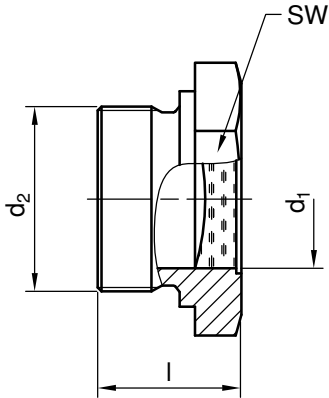

## Einschraubschaugläser - screw-in sight glasses

### Typ DR

profilierte Glaslinse  
formed glass lens

### Typ DS

glatte Glaslinse  
mit Schwimmkörper  
smooth glass lens  
with floating casing (body)

Orde Number	Typ	d <sub>1</sub>	d <sub>2</sub>	l	SW
169 131 000	D18	18	M26x1,5	25	32
169 133 000	DS18				
169 231 000	D28	28	M36x1,5	28	46
169 233 000	DS28				
160 010 000	DR28				
169 331 000	D40	40	M52x2	42	60
169 333 000	DS40				
160 020 000	DR40				
163 007 000	D 1 1/8-18	22	1 1/8-18 UNEF	17,5	36
163 013 000	DS 1 1/8-18				
163 003 000	D M24	18	M24x1	15	30